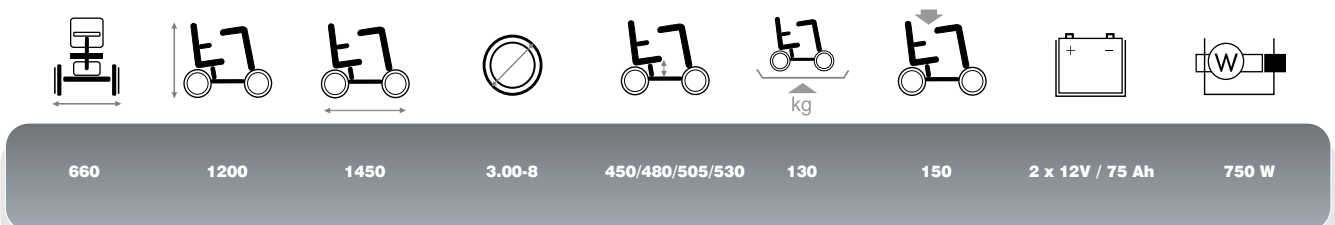

Carpo 4 Ltd. Edition

Das Elektromobil Carpo 4 in einer Sonderedition mit Beleuchtung, Fahrrichtungsanzeigern, digitalem Display inklusive Kilometerzähler und Tachometer, sowie Zulassung für den deutschen Straßenverkehr.

Digitaldisplay

Reichweitenangaben unter optimalen Bedingungen. Abbildungen können im Detail abweichen. Abweichungen bei Maßen, Gewichten und Winkeln (15 mm, 1,5 kg, 1,5°) sind möglich.