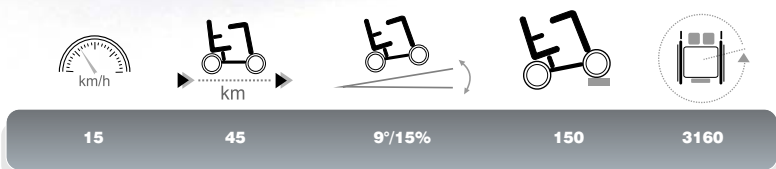

Carpo 4 Ltd. Edition

Das Elektromobil Carpo 4 in einer Sonderedition mit Beleuchtung, Fahrrichtungsanzeigern, digitalem Display inklusive Kilometerzähler und Tachometer, sowie Zulassung für den deutschen Straßenverkehr.

Digitaldisplay

Reichweitenangaben unter optimalen Bedingungen. Abbildungen können im Detail abweichen. Abweichungen bei Maßen, Gewichten und Winkeln (15 mm, 1,5 kg, 1,5°) sind möglich.